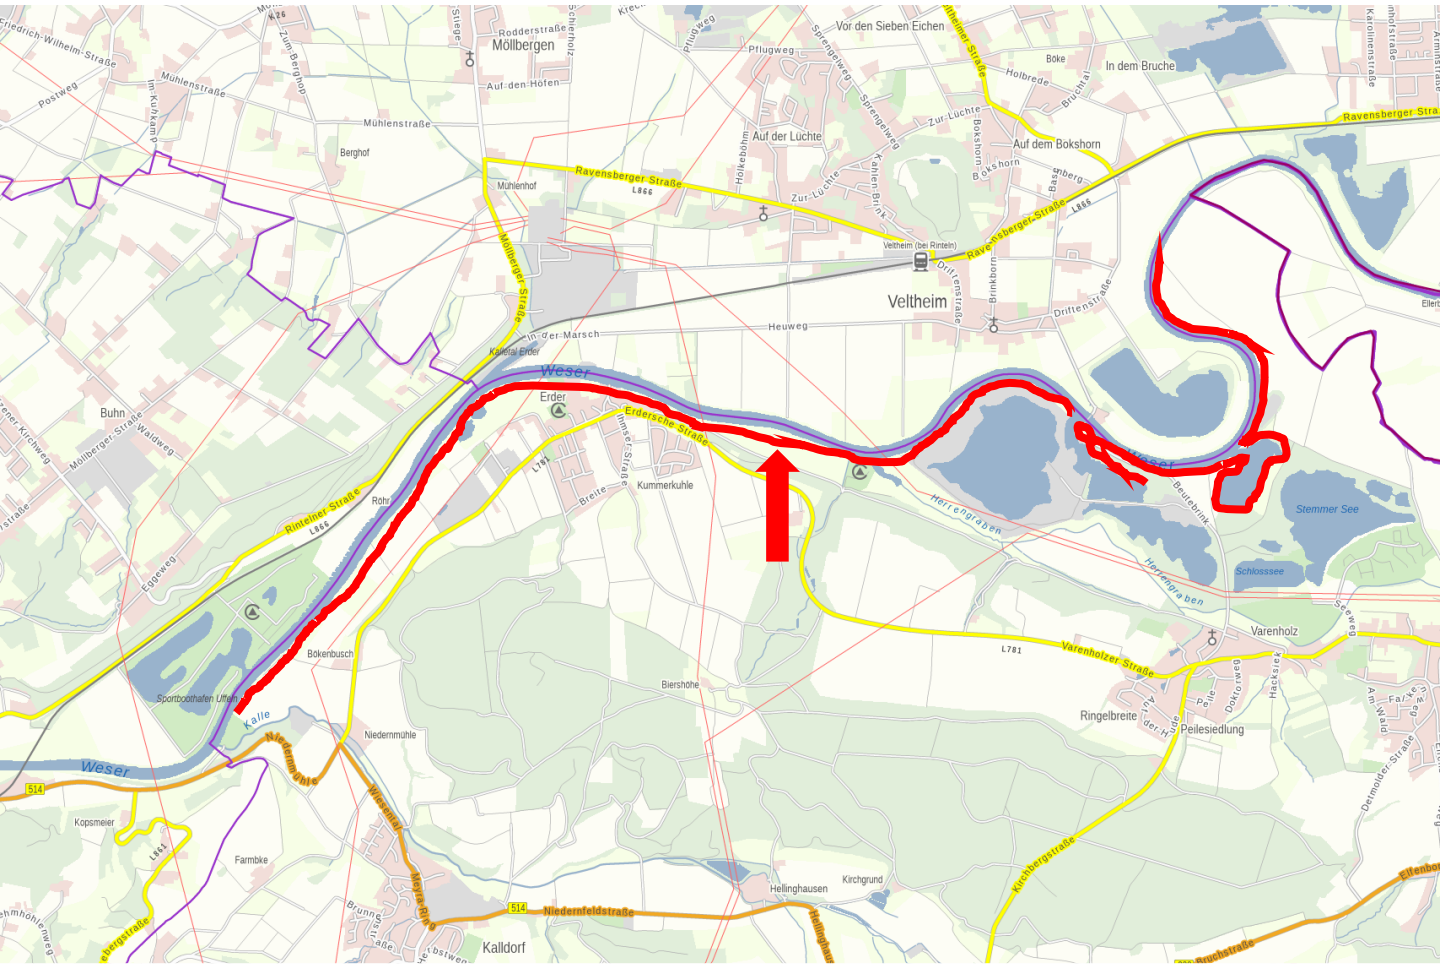

Weser (inkl. Durchstichseen "Schweinebucht" und "Nordsee")

linksseitig von km 171,85 bis km 180,25 (100m oberhalb der Einmündung der Kalle)

Das Angeln ist nur im markierten Bereich erlaubt.