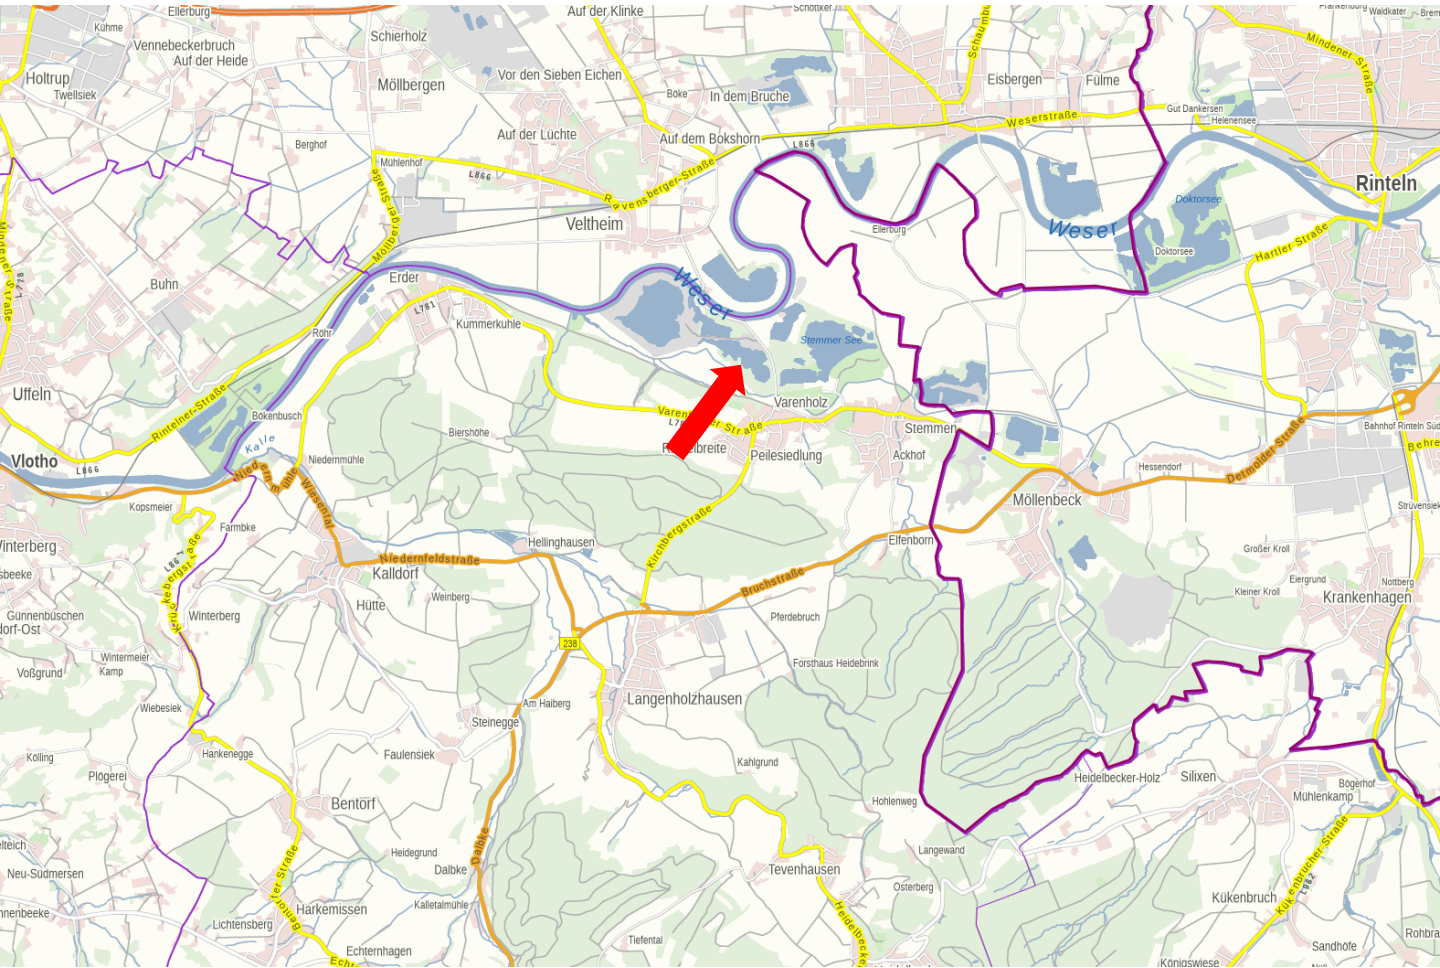

Schloss-See ("Ostsee")

Beutebrink, 32689 Kalletal

Das Angeln ist nur im markierten Bereich erlaubt.