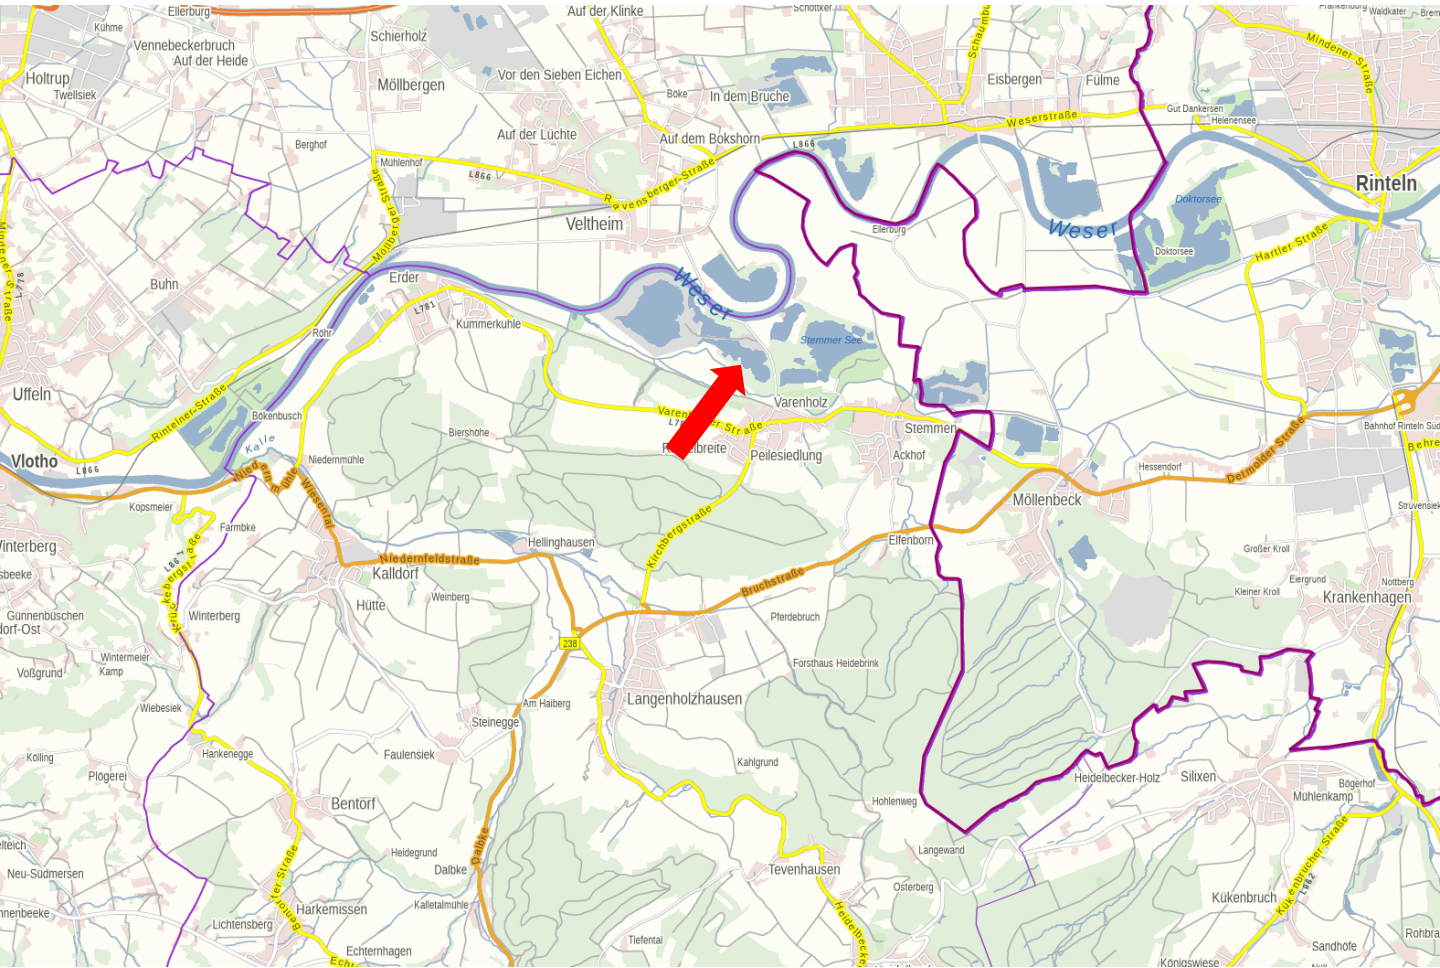

# Kleiner Weidensee (ehemals „Schlossee / Ostsee“)

Beutebrink, 32689 Kalletal

**Das Angeln ist nur im markierten Bereich erlaubt.**